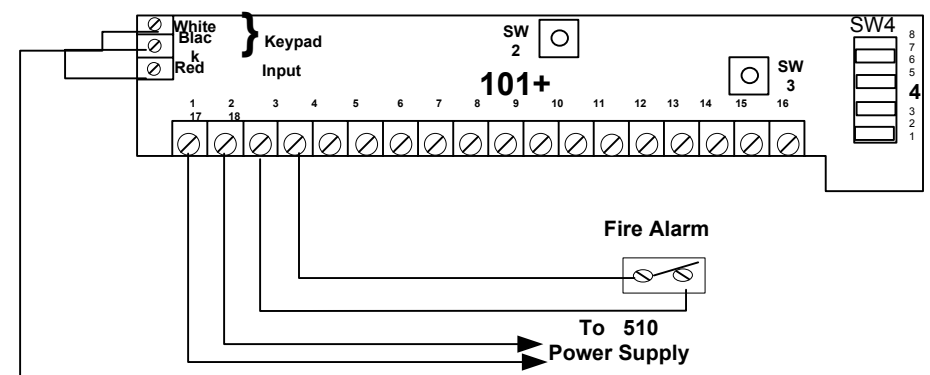

Keypad1

Keypad1

Title: 390DEL / Keypad	
Date:	
<b>IR-SYSTEMIZER</b>	